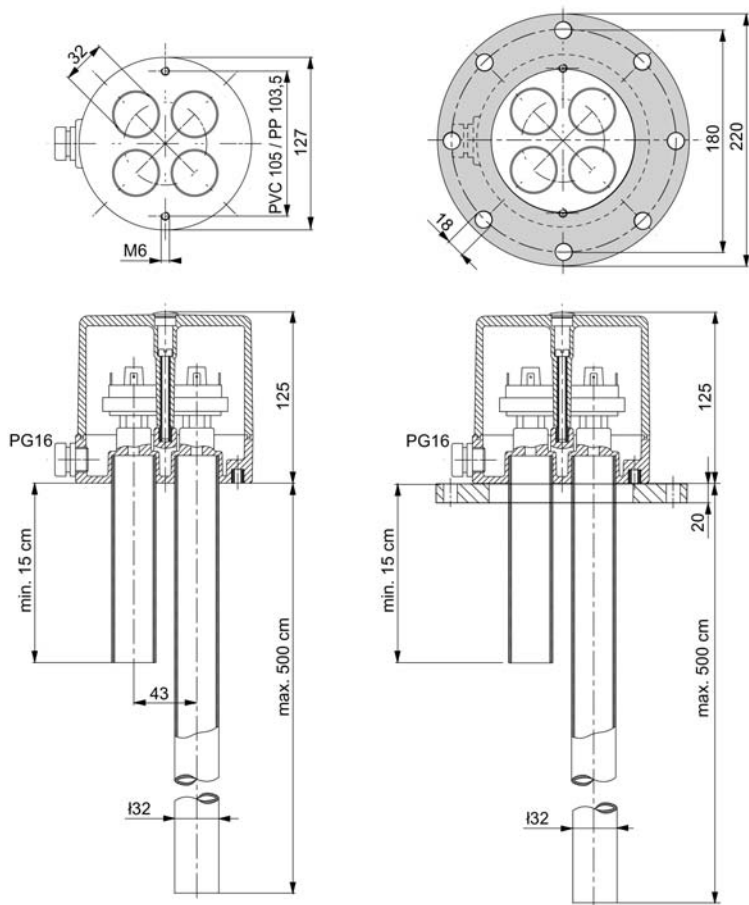

Sonda poziomu z łącznikami, typ NIS

dla optycznych i akustycznych sygnałów
 sygnał wyjściowy sterujący bezpośrednio armaturą lub pompą

level switch NIS

for visual and acoustic signals
 output signal for direct switching of valves or pumps

Flanschausführung / flange version

Halterungsplatte / mounting plate version

Sonda z łącznikami, typ NIS,
PVC-U
level switch NIS,
PVC-U

Sonda poziomu z łącznikami, typ NIS,
PP
level switch NIS,
PP

PVC-U NIS
level switch NIS