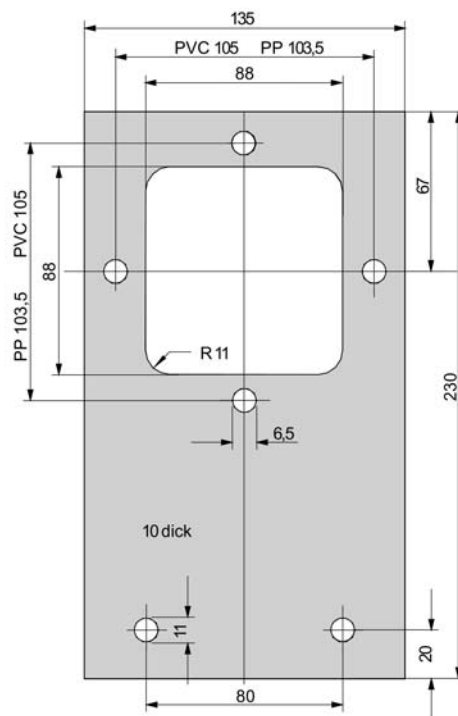

Flanschausführung / flange version

Halterungsplatte / mounting plate version

Sonda z łącznikami, typ NIS,
PVC-U
level switch NIS,
PVC-U

Sonda poziomu z łącznikami, typ NIS,
PP
level switch NIS,
PP

PVC-U NIS
level switch NIS